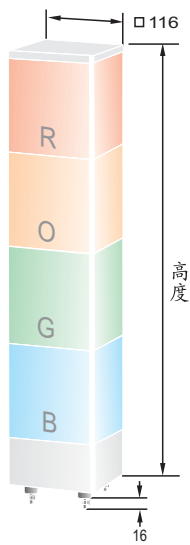

尺寸圖

高度 (mm)	
一層	185
二層	290
三層	395
三層	500

接線圖

不帶蜂鳴器型

(DC 24V 或 DC12V)

(AC 110/220V)

帶蜂鳴器型

(DC 24V 或 DC12V)

類型

燈泡型

燈層	工作電壓	燈泡規格	機種型號		電綫規格
			閃爍	閃爍帶蜂鳴器	
一層	DC 12V	12V 10W	CRC116-BB0B-11	CRC116-BE0B-11	UL 電綫 AWM1430 105° 300V VW-1 AWG20
	DC 24V	24V 10W	CRC116-BB0E-11	CRC116-BE0E-11	
	AC 24V		CRC116-BB0D-11	CRC116-BE0D-11	
	AC 110V	12V 5W	CRC116-BB0M-11	CRC116-BE0M-11	
	AC 220V		CRC116-BB0N-11	CRC116-BE0N-11	
二層	DC 12V	12V 10W	CRC116-BB0B-21	CRC116-BE0B-21	
	DC 24V	24V 10W	CRC116-BB0E-21	CRC116-BE0E-21	
	AC 24V		CRC116-BB0D-21	CRC116-BE0D-21	
	AC 110V	12V 5W	CRC116-BB0M-21	CRC116-BE0M-21	
	AC 220V		CRC116-BB0N-21	CRC116-BE0N-21	
三層	DC 12V	12V 10W	CRC116-BB0B-31	CRC116-BE0B-31	
	DC 24V	24V 10W	CRC116-BB0E-31	CRC116-BE0E-31	
	AC 24V		CRC116-BB0D-31	CRC116-BE0D-31	
	AC 110V	12V 5W	CRC116-BB0M-31	CRC116-BE0M-31	
	AC 220V		CRC116-BB0N-31	CRC116-BE0N-31	
四層	DC 12V	12V 10W	CRC116-BB0B-41	CRC116-BE0B-41	
	DC 24V	24V 10W	CRC116-BB0E-41	CRC116-BE0E-41	
	AC 24V		CRC116-BB0D-41	CRC116-BE0D-41	
	AC 110V	12V 5W	CRC116-BB0M-41	CRC116-BE0M-41	
	AC 220V		CRC116-BB0N-41	CRC116-BE0N-41	