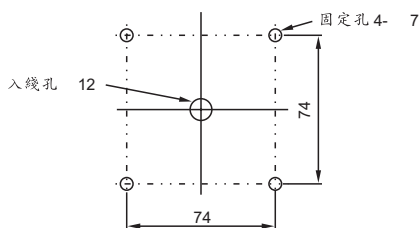

尺寸圖

高度 (mm)	
一層	185
二層	290
三層	395
三層	500

接線圖

不帶蜂鳴器型

(DC 24V 或 DC12V)

(AC 110/220V)

帶蜂鳴器型

(DC 24V 或 DC12V)