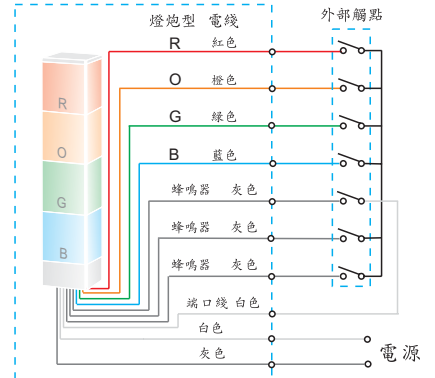

尺寸圖

高度 (mm)	
一層	185
二層	290
三層	395
三層	500

接線圖

不帶蜂鳴器型

(DC 24V 或 DC12V)

(AC 110/220V)

帶蜂鳴器型

(DC 24V 或 DC12V)

(AC 110/220V)

特性說明

- 光源：
 - ※ 紅，橙，綠，藍四種顏色供選擇。
 - (標準顏色組合如圖所示。若有其它組合的要求，歡迎聯系我們。)
- 燈罩：
 - ※ 采用高性能防風化，半透明材料。
 - ※ 易于變換各種顏色信號。
- 使用新研制的耐用防震燈泡。
- 擁有90分貝/米的間斷性的"噼-""噼-""蜂鳴音。
- 不同顏色的燈層控制着各種不同的信號。
- 電子蜂鳴聲伴隨着旋轉的燈光，可由各層的蜂鳴器信號綫控制(詳情請查閱選擇向導)。

類型

燈泡型

燈層	工作電壓	燈泡規格	機種型號		電綫規格
			閃爍	閃爍帶蜂鳴器	
一層	DC 12V	12V 10W	CRC116-BB0B-11	CRC116-BE0B-11	UL 電綫 AWM1430 105° 300V VW-1 AWG20
	DC 24V	24V 10W	CRC116-BB0E-11	CRC116-BE0E-11	
	AC 24V		CRC116-BB0D-11	CRC116-BE0D-11	
	AC 110V	12V 5W	CRC116-BB0M-11	CRC116-BE0M-11	
	AC 220V		CRC116-BB0N-11	CRC116-BE0N-11	
二層	DC 12V	12V 10W	CRC116-BB0B-21	CRC116-BE0B-21	
	DC 24V	24V 10W	CRC116-BB0E-21	CRC116-BE0E-21	
	AC 24V		CRC116-BB0D-21	CRC116-BE0D-21	
	AC 110V	12V 5W	CRC116-BB0M-21	CRC116-BE0M-21	
	AC 220V		CRC116-BB0N-21	CRC116-BE0N-21	
三層	DC 12V	12V 10W	CRC116-BB0B-31	CRC116-BE0B-31	
	DC 24V	24V 10W	CRC116-BB0E-31	CRC116-BE0E-31	
	AC 24V		CRC116-BB0D-31	CRC116-BE0D-31	
	AC 110V	12V 5W	CRC116-BB0M-31	CRC116-BE0M-31	
	AC 220V		CRC116-BB0N-31	CRC116-BE0N-31	
四層	DC 12V	12V 10W	CRC116-BB0B-41	CRC116-BE0B-41	
	DC 24V	24V 10W	CRC116-BB0E-41	CRC116-BE0E-41	
	AC 24V		CRC116-BB0D-41	CRC116-BE0D-41	
	AC 110V	12V 5W	CRC116-BB0M-41	CRC116-BE0M-41	
	AC 220V		CRC116-BB0N-41	CRC116-BE0N-41	