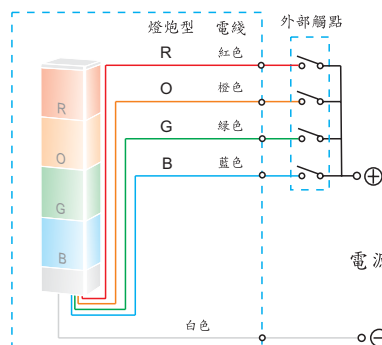

尺寸圖

高度 (mm)	
一層	185
二層	290
三層	395
三層	500

接線圖

不帶蜂鳴器型

(DC 24V 或 DC12V)

(AC 110/220V)

帶蜂鳴器型

(DC 24V 或 DC12V)

(AC 110/220V)

特性說明

- 光源：
 - ※ 紅，橙，綠，藍四種顏色供選擇。
 - (標準顏色組合如圖所示。若有其它組合的要求，歡迎聯系我們。)
- 燈罩：
 - ※ 采用高性能防風化，半透明材料。
 - ※ 易于變換各種顏色信號。
- 使用新研制的耐用防震燈泡。
- 擁有90分貝/米的間斷性的"噼-""噼-""蜂鳴音。
- 不同顏色的燈層控制着各種不同的信號。
- 電子蜂鳴聲伴隨着旋轉的燈光，可由各層的蜂鳴器信號綫控制(詳情請查閱選擇向導)。

類型

燈泡型

燈層	工作電壓	燈泡規格	機種型號		電綫規格
			閃爍	閃爍帶蜂鳴器	
一層	DC 12V	12V 10W	CRC116-BB0B-11	CRC116-BE0B-11	UL 電綫 AWM1430 105° 300V VW-1 AWG20
	DC 24V	24V 10W	CRC116-BB0E-11	CRC116-BE0E-11	
	AC 24V		CRC116-BB0D-11	CRC116-BE0D-11	
	AC 110V	12V 5W	CRC116-BB0M-11	CRC116-BE0M-11	
	AC 220V		CRC116-BB0N-11	CRC116-BE0N-11	
二層	DC 12V	12V 10W	CRC116-BB0B-21	CRC116-BE0B-21	
	DC 24V	24V 10W	CRC116-BB0E-21	CRC116-BE0E-21	
	AC 24V		CRC116-BB0D-21	CRC116-BE0D-21	
	AC 110V	12V 5W	CRC116-BB0M-21	CRC116-BE0M-21	
	AC 220V		CRC116-BB0N-21	CRC116-BE0N-21	
三層	DC 12V	12V 10W	CRC116-BB0B-31	CRC116-BE0B-31	
	DC 24V	24V 10W	CRC116-BB0E-31	CRC116-BE0E-31	
	AC 24V		CRC116-BB0D-31	CRC116-BE0D-31	
	AC 110V	12V 5W	CRC116-BB0M-31	CRC116-BE0M-31	
	AC 220V		CRC116-BB0N-31	CRC116-BE0N-31	
四層	DC 12V	12V 10W	CRC116-BB0B-41	CRC116-BE0B-41	
	DC 24V	24V 10W	CRC116-BB0E-41	CRC116-BE0E-41	
	AC 24V		CRC116-BB0D-41	CRC116-BE0D-41	
	AC 110V	12V 5W	CRC116-BB0M-41	CRC116-BE0M-41	
	AC 220V		CRC116-BB0N-41	CRC116-BE0N-41	