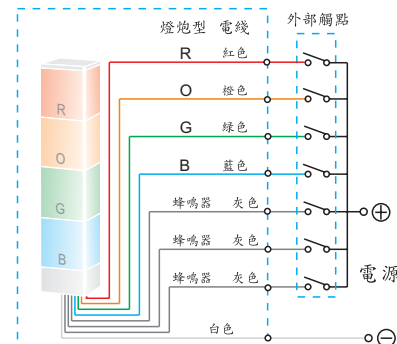

尺寸圖

高度 (mm)	
一層	185
二層	290
三層	395
三層	500

接線圖

不帶蜂鳴器型

(DC 24V 或 DC12V)

(AC 110/220V)

帶蜂鳴器型

(DC 24V 或 DC12V)

(AC 110/220V)

特性說明

- 光源：
 - ※ 紅，橙，綠，藍四種顏色供選擇。
 - (標準顏色組合如圖所示。若有其它組合的要求，歡迎聯系我們。)
- 燈罩：
 - ※ 采用高性能防風化，半透明材料。
 - ※ 易于變換各種顏色信號。
- 使用新研制的耐用防震燈泡。
- 擁有90分貝/米的間斷性的"噼-""噼-""蜂鳴音。
- 不同顏色的燈層控制着各種不同的信號。
- 電子蜂鳴聲伴隨着旋轉的燈光，可由各層的蜂鳴器信號綫控制(詳情請查閱選擇向導)。

類型

燈泡型

燈層	工作電壓	燈泡規格	機種型號		電綫規格
			閃爍	閃爍帶蜂鳴器	
一層	DC 12V	12V 10W	CRC116-BB0B-11	CRC116-BE0B-11	UL 電綫 AWM1430 105° 300V VW-1 AWG20
	DC 24V	24V 10W	CRC116-BB0E-11	CRC116-BE0E-11	
	AC 24V		CRC116-BB0D-11	CRC116-BE0D-11	
	AC 110V	12V 5W	CRC116-BB0M-11	CRC116-BE0M-11	
	AC 220V		CRC116-BB0N-11	CRC116-BE0N-11	
二層	DC 12V	12V 10W	CRC116-BB0B-21	CRC116-BE0B-21	
	DC 24V	24V 10W	CRC116-BB0E-21	CRC116-BE0E-21	
	AC 24V		CRC116-BB0D-21	CRC116-BE0D-21	
	AC 110V	12V 5W	CRC116-BB0M-21	CRC116-BE0M-21	
	AC 220V		CRC116-BB0N-21	CRC116-BE0N-21	
三層	DC 12V	12V 10W	CRC116-BB0B-31	CRC116-BE0B-31	
	DC 24V	24V 10W	CRC116-BB0E-31	CRC116-BE0E-31	
	AC 24V		CRC116-BB0D-31	CRC116-BE0D-31	
	AC 110V	12V 5W	CRC116-BB0M-31	CRC116-BE0M-31	
	AC 220V		CRC116-BB0N-31	CRC116-BE0N-31	
四層	DC 12V	12V 10W	CRC116-BB0B-41	CRC116-BE0B-41	
	DC 24V	24V 10W	CRC116-BB0E-41	CRC116-BE0E-41	
	AC 24V		CRC116-BB0D-41	CRC116-BE0D-41	
	AC 110V	12V 5W	CRC116-BB0M-41	CRC116-BE0M-41	
	AC 220V		CRC116-BB0N-41	CRC116-BE0N-41	