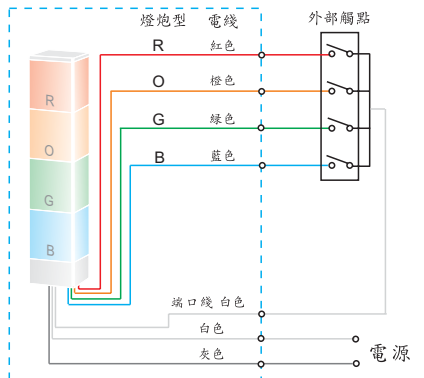

尺寸圖

高度 (mm)	
一層	185
二層	290
三層	395
三層	500

接線圖

不帶蜂鳴器型

(DC 24V 或 DC12V)

(AC 110/220V)

帶蜂鳴器型

(DC 24V 或 DC12V)

(AC 110/220V)

特性說明

- 光源：
 - ※ 紅，橙，綠，藍四種顏色供選擇。
 - (標準顏色組合如圖所示。若有其它組合的要求，歡迎聯系我們。)
- 燈罩：
 - ※ 采用高性能防風化，半透明材料。
 - ※ 易于變換各種顏色信號。
- 使用新研制的耐用防震燈泡。
- 擁有90分貝/米的間斷性的"噼-""噼-""蜂鳴音。
- 不同顏色的燈層控制着各種不同的信號。
- 電子蜂鳴聲伴隨着旋轉的燈光，可由各層的蜂鳴器信號綫控制(詳情請查閱選擇向導)。

類型

燈泡型

燈層	工作電壓	燈泡規格	機種型號		電綫規格
			閃爍	閃爍帶蜂鳴器	
一層	DC 12V	12V 10W	CRC116-BB0B-11	CRC116-BE0B-11	UL 電綫 AWM1430 105° 300V VW-1 AWG20
	DC 24V	24V 10W	CRC116-BB0E-11	CRC116-BE0E-11	
	AC 24V		CRC116-BB0D-11	CRC116-BE0D-11	
	AC 110V	12V 5W	CRC116-BB0M-11	CRC116-BE0M-11	
	AC 220V		CRC116-BB0N-11	CRC116-BE0N-11	
二層	DC 12V	12V 10W	CRC116-BB0B-21	CRC116-BE0B-21	
	DC 24V	24V 10W	CRC116-BB0E-21	CRC116-BE0E-21	
	AC 24V		CRC116-BB0D-21	CRC116-BE0D-21	
	AC 110V	12V 5W	CRC116-BB0M-21	CRC116-BE0M-21	
	AC 220V		CRC116-BB0N-21	CRC116-BE0N-21	
三層	DC 12V	12V 10W	CRC116-BB0B-31	CRC116-BE0B-31	
	DC 24V	24V 10W	CRC116-BB0E-31	CRC116-BE0E-31	
	AC 24V		CRC116-BB0D-31	CRC116-BE0D-31	
	AC 110V	12V 5W	CRC116-BB0M-31	CRC116-BE0M-31	
	AC 220V		CRC116-BB0N-31	CRC116-BE0N-31	
四層	DC 12V	12V 10W	CRC116-BB0B-41	CRC116-BE0B-41	
	DC 24V	24V 10W	CRC116-BB0E-41	CRC116-BE0E-41	
	AC 24V		CRC116-BB0D-41	CRC116-BE0D-41	
	AC 110V	12V 5W	CRC116-BB0M-41	CRC116-BE0M-41	
	AC 220V		CRC116-BB0N-41	CRC116-BE0N-41	