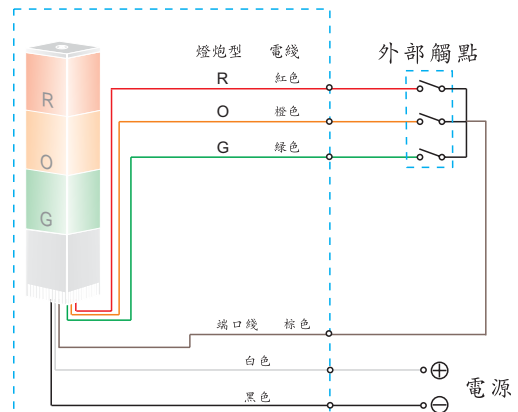

NPN/PNP

Drip-

IP23

proof

尺寸圖

高度 (mm)
一層：173
二層：256
三層：339

接綫圖

帶蜂鳴器型

不帶蜂鳴器型

NPN 晶體管