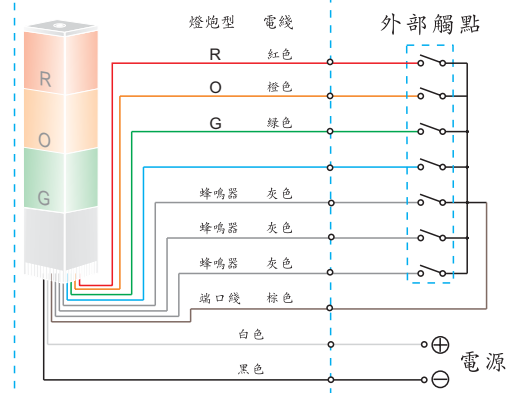

NPN/PNP

Drip-

IP23

proof

尺寸圖

高度 (mm)
一層：173
二層：256
三層：339

接綫圖

帶蜂鳴器型

不帶蜂鳴器型

NPN 晶體管